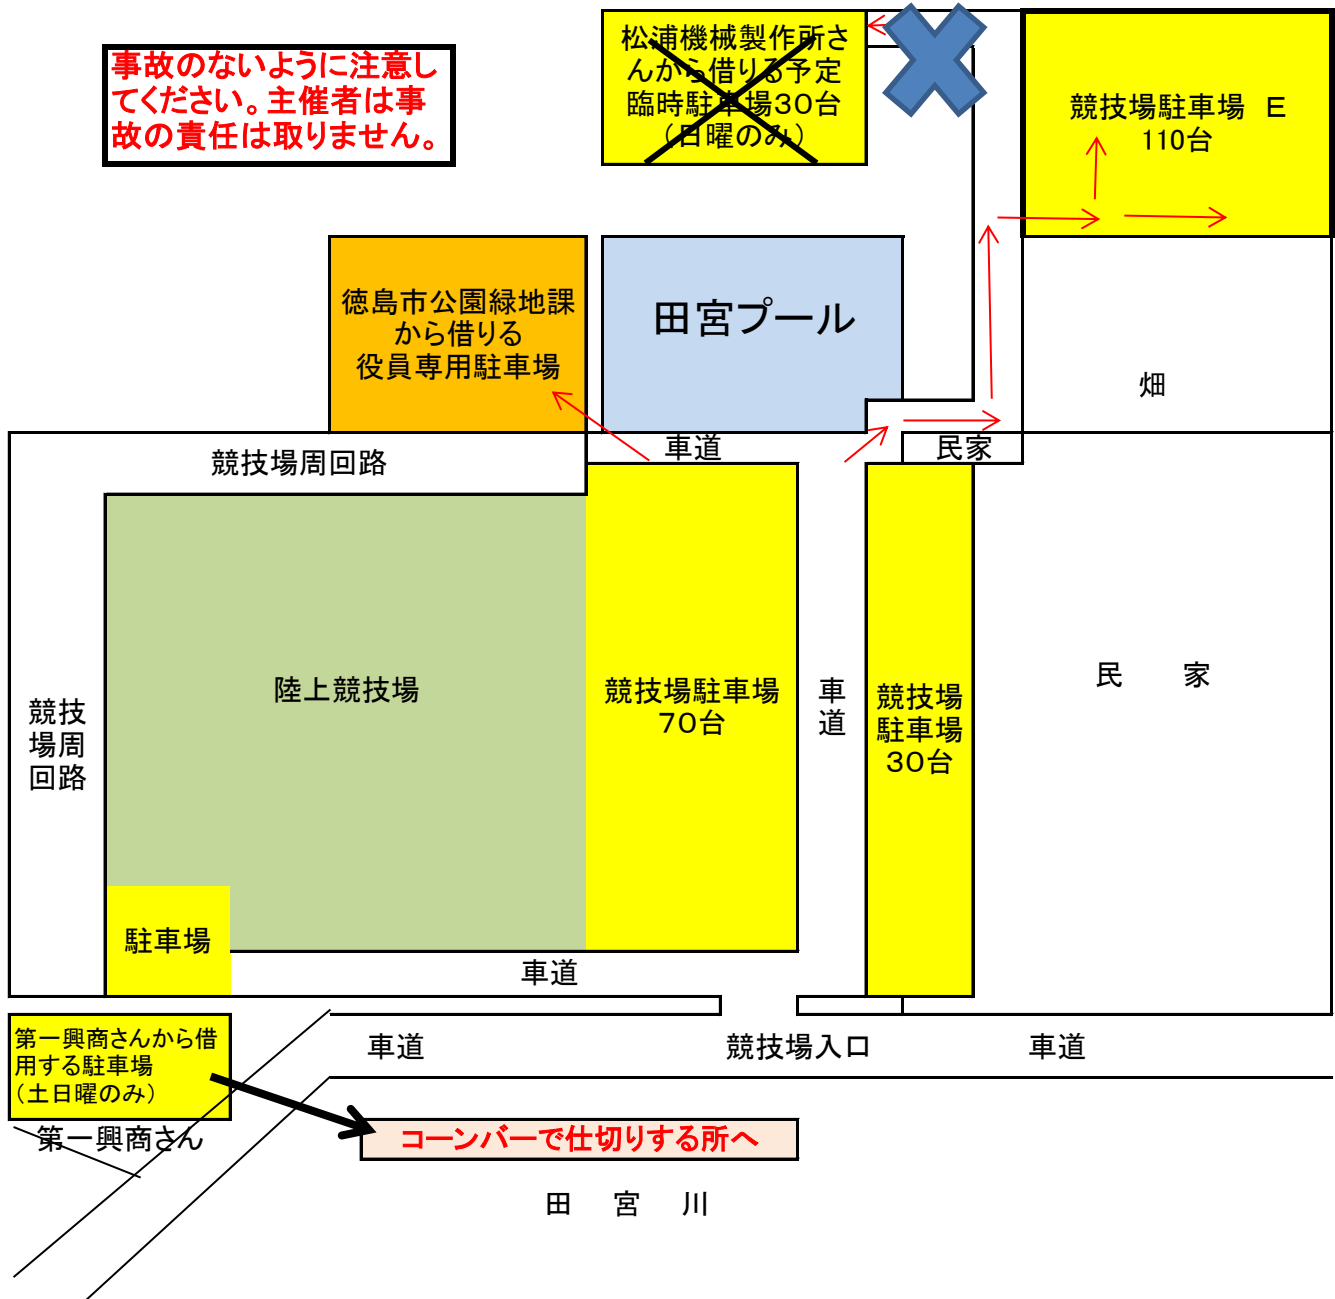

3月15日県小学生普及大会専用の 臨時駐車場の案内(上記大会のみ)

以下の駐車場を利用してください。駐車場には限界があり、満車の可能性が大です。近隣のスーパー等への迷惑駐車はせず、小学生大会の駐車マナーを守ってください。臨時駐車場は第一興商さんだけです。できるだけ乗り合わせでお越してください。役員は大会時に比較的空いている第一興商駐車場も使用していただくと有り難いです。

事故のないように注意してください。主催者は事故の責任は取りません。

~~松浦機械製作所さん
から借りる予定
臨時駐車場30台
(日曜のみ)~~

次ページは周辺図

徳島市陸上競技場以外の駐車場及び他の表示

- ✕ 陸上競技場の駐車場ではありません。
- 駐車場またはコイン駐車場
- ※ 他は止めてよいという意味ではありません。
- 役員駐車場