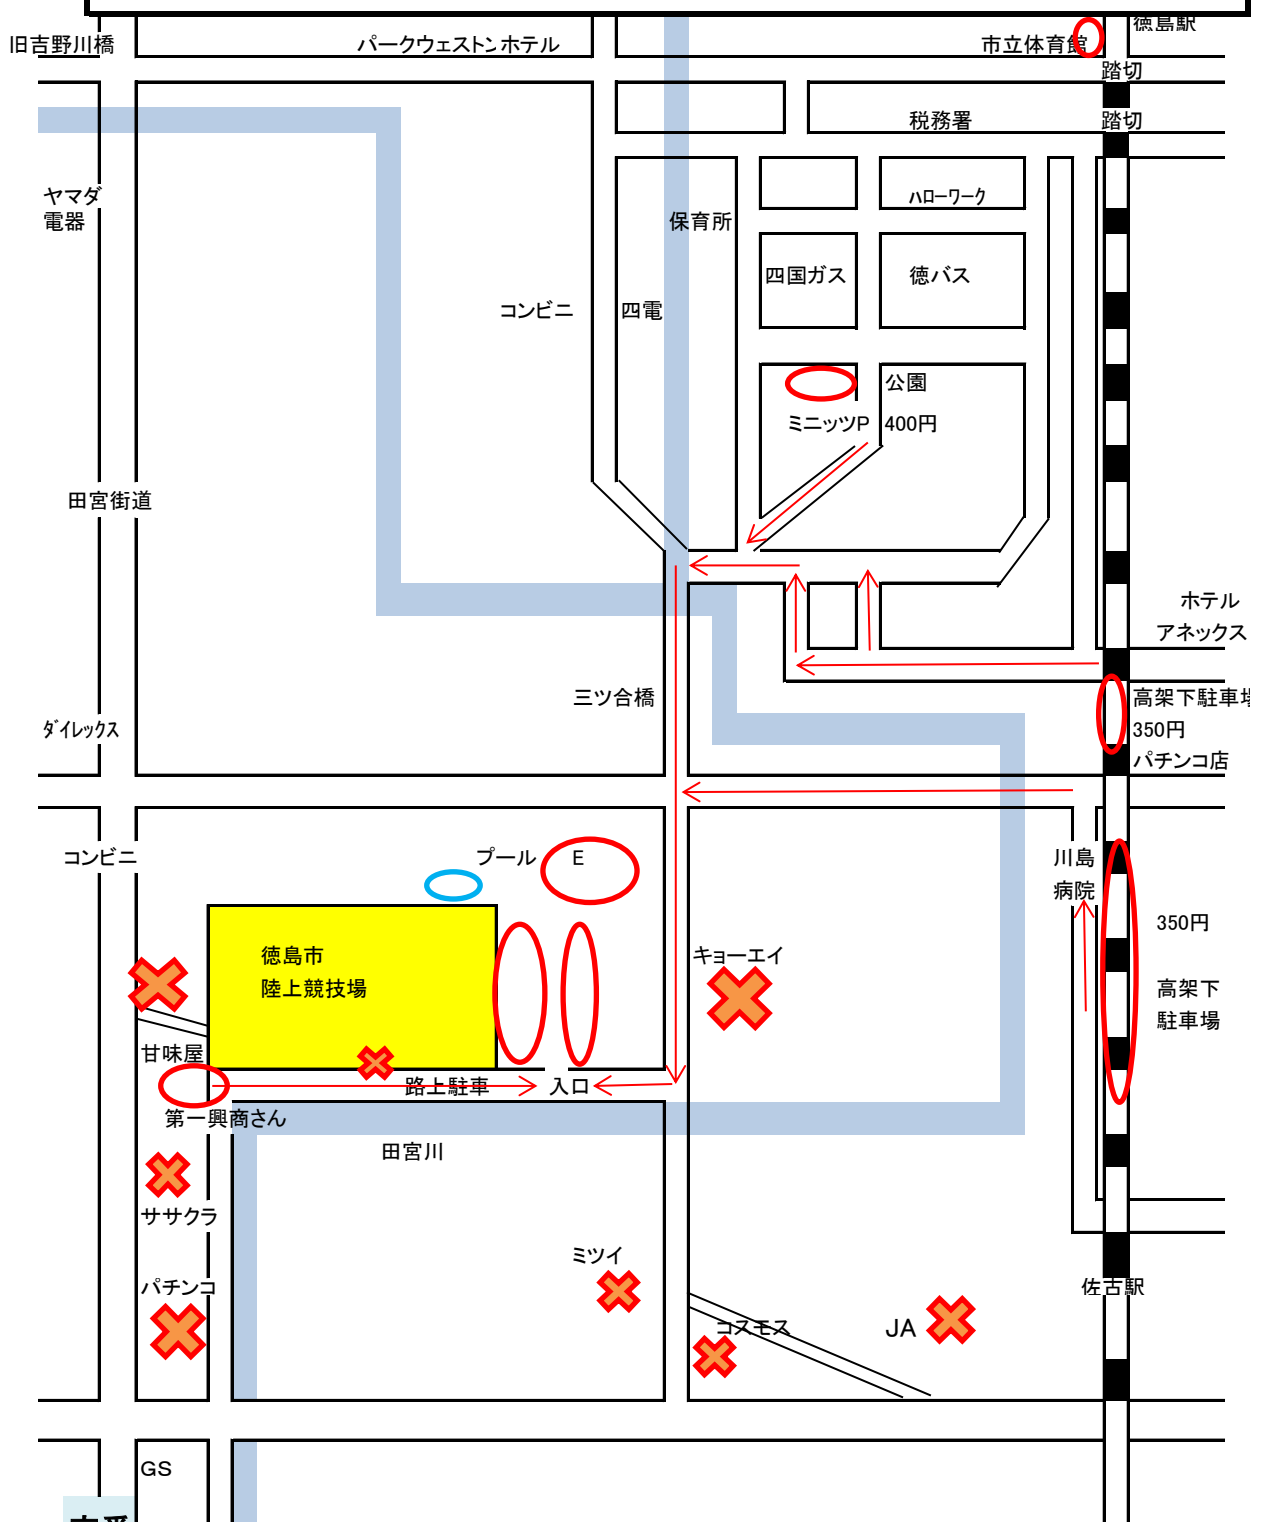

3月15日県小学生普及大会専用の 臨時駐車場の案内(上記大会のみ)

以下の駐車場を利用してください。駐車場には限界があり、満車の可能性が大です。近隣のスーパー等への迷惑駐車はせず、小学生大会の駐車マナーを守ってください。臨時駐車場は第一興商さんだけです。できるだけ乗り合わせでお越してください。役員は大会時に比較的空いている第一興商駐車場も使用していただくと有り難いです。

事故のないように注意してください。主催者は事故の責任は取りません。

~~松浦機械製作所さん
から借りる予定
臨時駐車場30台
(日曜のみ)~~

次ページは周辺図

徳島市陸上競技場以外の駐車場及び他の表示

- ✕ 陸上競技場の駐車場ではありません。
- 駐車場またはコイン駐車場
- ※ 他は止めてよいという意味ではありません。
- 役員駐車場